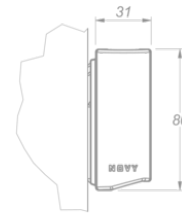

Iluminación
Novy Wall 185
Mineral Black

EAN 5414425253999

Funciones y características

- Mandos Control por gestos

Dimensiones

- Dimensiones del producto (LxAxh) (mm) 1837 x 31 x 80
- Altura mínima de montaje sobre la encimera (mm) 450

Iluminación

- Tipo de iluminación funcional LED
- Iluminación funcional regulable ▪
- Gross luminous flux functional lighting (Lm) 6348
- Luz de color funcional (K) 2700-4000
- Índice de Representación de Color (IRC) ≥95
- Tipo de iluminación atmosférica LED
- Iluminación atmosférica regulable ▪
- Gross luminous flux ambient lighting (Lm) 1944
- Luz de color ambiente (K) RGBW

Características técnicas

- Potencia máxima (W) 74
- Voltaje (V) 100-240
- Frecuencia (Hz) 50-60
- Consumo de energía en modo de espera (Ps) (W) 0
- Peso neto (kg) 3
- Clase de seguridad II

A (1:2)